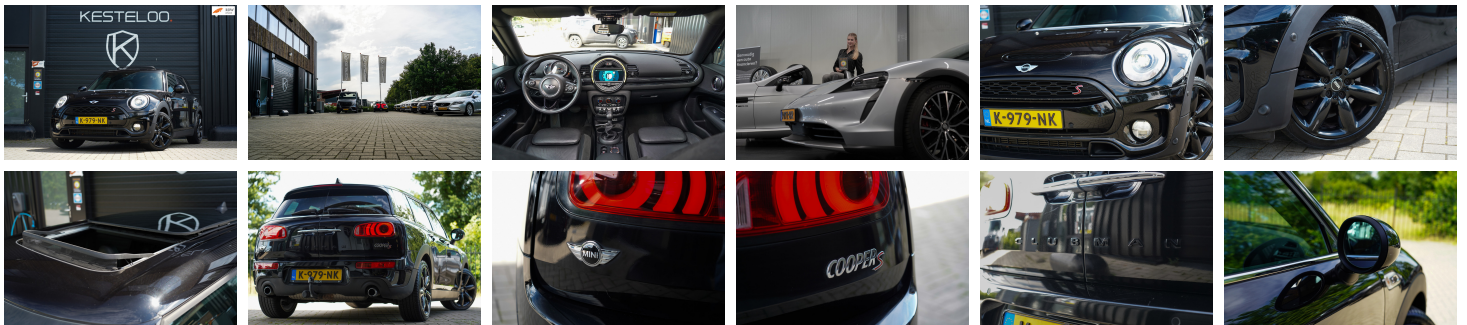

## MINI Clubman

2.0 Cooper S Chili Serious Business  
Chilli LEER/PANO/LED/STOEL  
VERW/VERW  
VOORRUIT/SPORTSTOEL/NAVI  
PRO/TREKHAAK

€ 16.950,-    2017    113.728 KM

## Kenmerken

<b>Merk</b>	MINI	<b>Bouwjaar</b>	-	<b>Tellerstand</b>	113.728 KM
<b>Model</b>	Clubman	<b>Kleur</b>	CARBON BLACK	<b>Vermogen</b>	192 PK
<b>Type</b>	2.0 Cooper S Chili Serious Business Chilli LEER/PANO/LED/STOEL VERW/VERW VOORRUIT/SPORTSTOEL/NAVI PRO/TREKHAAK	<b>Brandstof</b>	Benzine	<b>Cilinderinhoud</b>	1998 CC
<b>Prijs</b>	€ 16.950,-	<b>Transmissie</b>	Automaat	<b>Gewicht:</b>	1365 KG

## Foto's voertuig