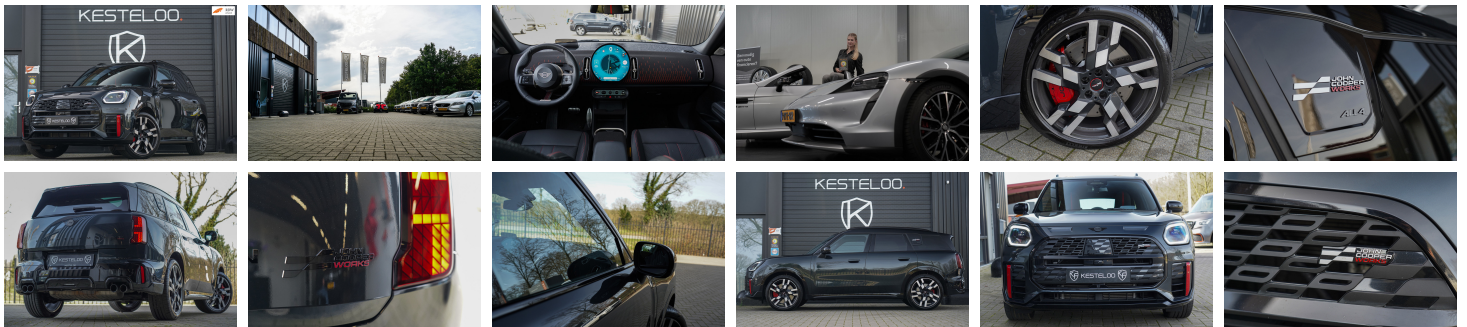

KESTELOO.

Autoweg 36
3911 TK Rhenen

0317 - 23 20 00
info@kestelooautomotive
.nl

MINI Countryman

JCW ALL4 XL 2.0 S ALL4 John Cooper Works XL
ALL4 312 PK
PANO/LEER/MEMORY/STOELVERW/H
UD/HARMAN KARDON/

€ 58.950,- 2025 32.455 KM

Kenmerken

Merk	MINI	Bouwjaar	-	Tellerstand	32.455 KM
Model	Countryman	Kleur	grijs	Vermogen	218 PK
Type	JCW ALL4 XL 2.0 S ALL4 John Cooper Works XL ALL4 312 PK PANO/LEER/MEMORY/STOELVERW/HUD/HARMAN KARDON/	Brandstof	Benzine	Cilinderinhoud	1998 CC
Prijs	€ 58.950,-	Transmissie	-	Gewicht:	1615 KG