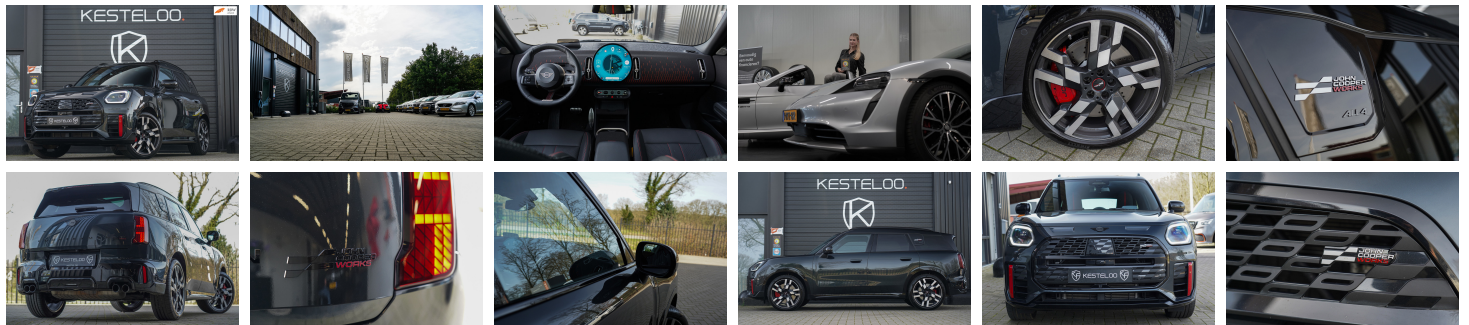

KESTELOO.

Autoweg 36
3911 TK Rhenen

0317 - 23 20 00
info@kestelooautomotive
.nl

MINI Countryman

JCW ALL4 XL 2.0 S ALL4 John Cooper Works XL
ALL4 312 PK
PANO/LEER/MEMORY/STOELVERW/H
UD/HARMAN KARDON/

€ 59.950,- 2025 32.455 KM

Kenmerken

Merk	MINI	Bouwjaar	-	Tellerstand	32.455 KM
Model	Countryman	Kleur	grijs	Vermogen	218 PK
Type	JCW ALL4 XL 2.0 S ALL4 John Cooper Works XL ALL4 312 PK PANO/LEER/MEMORY/STOELVERW/HUD/HARMAN KARDON/	Brandstof	Benzine	Cilinderinhoud	1998 CC
Prijs	€ 59.950,-	Transmissie	-	Gewicht:	1615 KG